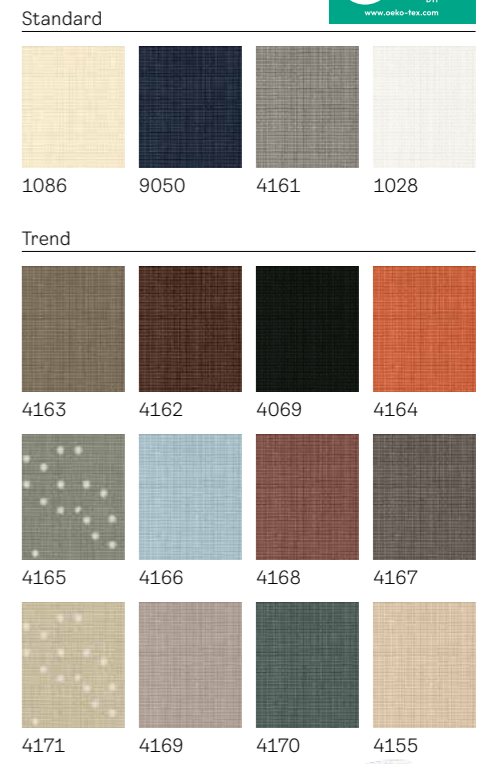

Zastiňovací roleta

Regulace světla a ochrana soukromí

Zastiňovací roleta VELUX představuje jednoduchý a atraktivní způsob, jak zjemnit dopadající sluneční světlo a dosáhnout soukromí.

Nastavení libovolné polohy umožňuje stáhnout roletu přesně tam, kde ji potřebuješ mít pro potlačení ostrého slunečního světla a zachování soukromí.

- Zvyšuje soukromí a rozptýluje dopadající sluneční světlo
- Nastavení rolety do libovolné polohy přesně tak, jak potřebuješ
- Montáž za pár minut díky unikátnímu systému VELUX
- Certifikace OEKO-TEX® – žádné škodlivé látky
- Lišty Slim Line perfektně zapadají do střešních oken VELUX
- K dispozici je také ekonomická varianta – zastiňovací roleta RHL s háčky pro tři polohy (v barvách 1086, 9050, 4161 a 1028).
- Nové elektrické rolety RML a solární rolety RSL se šťhlejšími lištami

Modely	Barva	CK02 C02	CK04 C04	FK06 F06	FK08 F08	MK04 M04	MK06 M06	MK08 M08	MK10 M10	PK06 P06	PK08 P08	PK10 P10	SK06 S06	SK08 S08
Manuální ovládání s háčky RHL	Standard	892,56 1 080,00	892,56 1 080,00	1 041,32 1 260,00	1 041,32 1 260,00	1 115,70 1 350,00	1 115,70 1 350,00	1 115,70 1 350,00	1 115,70 1 350,00	1 297,52 1 570,00	1 297,52 1 570,00	1 297,52 1 570,00	1 438,02 1 740,00	1 438,02 1 740,00
	Standard	1 528,93 1 850,00	1 644,63 1 990,00	1 925,62 2 330,00	2 008,26 2 430,00	1 867,77 2 260,00	2 008,26 2 430,00	2 148,76 2 600,00	2 413,22 2 920,00	2 206,61 2 670,00	2 413,22 2 920,00	2 553,72 3 090,00	2 512,40 3 040,00	2 611,57 3 160,00
Manuální ovládání RFL	Trend Colour by You	1 752,07 2 120,00	1 892,56 2 290,00	2 214,88 2 680,00	2 305,79 2 790,00	2 148,76 2 600,00	2 305,79 2 790,00	2 471,07 2 990,00	2 768,60 3 350,00	2 537,19 3 070,00	2 768,60 3 350,00	2 933,88 3 550,00	2 884,30 3 490,00	3 000,00 3 630,00
Elektrické síťové napájení RML	Dostupné v kolekci barev Standard, Trend a Colour by You za příplatek 2 700 Kč s DPH k ceně rolety RFL.													
Solární napájení RSL	Dostupné v kolekci barev Standard, Trend a Colour by You za příplatek 2 700 Kč s DPH k ceně rolety RFL.													

-10%

Výhodný balíček: průhledná venkovní roleta + zastiňovací roleta s 10% slevou														
ROP (MHL + RHL)	Standard	2 060,33 2 493,00	2 060,33 2 493,00	2 395,04 2 898,00	2 395,04 2 898,00	2 573,55 3 114,00	2 573,55 3 114,00	2 573,55 3 114,00	2 573,55 3 114,00	2 982,64 3 609,00	2 982,64 3 609,00	2 982,64 3 609,00	3 317,36 4 014,00	3 317,36 4 014,00
	Standard	2 633,06 3 186,00	2 737,19 3 312,00	3 190,91 3 861,00	3 265,29 3 951,00	3 250,41 3 933,00	3 376,86 4 086,00	3 503,31 4 239,00	3 741,32 4 527,00	3 800,83 4 599,00	3 986,78 4 824,00	4 113,22 4 977,00	4 284,30 5 184,00	4 373,55 5 292,00

Ceny bez DPH
Ceny s DPH

Vyber velikost svého okna – přečti si více o zadání objednávky na straně 57

Pro informace o dostupnosti jiných velikostí kontaktuj zákaznické oddělení VELUX. Rolety lze objednat v provedení se stříbrnými nebo bílými lištami. Požadovaný typ lišt je nutné specifikovat při objednání.