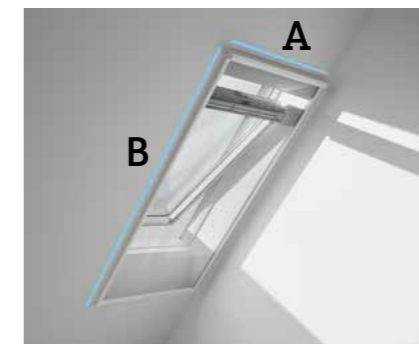

Sít proti hmyzu ti umožní otevřít okno a užívat si letní pohodu s vědomím, že se dovnitř může dostat jen denní světlo a čerstvý vzduch. Zejména v noci můžeš větrat bez obav z otravného hmyzu. Instalace je velmi snadná a rychlá díky novému způsobu montáže.