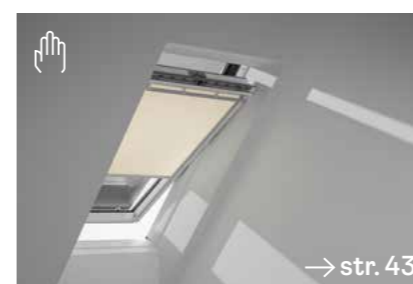

Ochrana před horkem plus regulace světla (s háčky)

ROP – Průhledná venkovní roleta MHL + zastiňovací roleta s háčky RHL

Možnosti barev