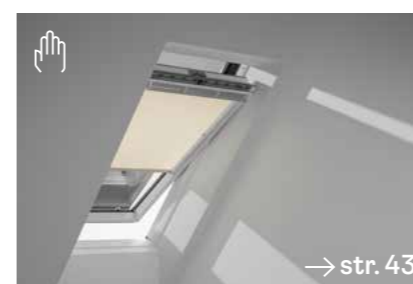

Ochrana před horkem plus zatemnění a izolace

FOP – Průhledná venkovní roleta MHL + dvojitě plisovaná roleta FHC

Možnosti barev