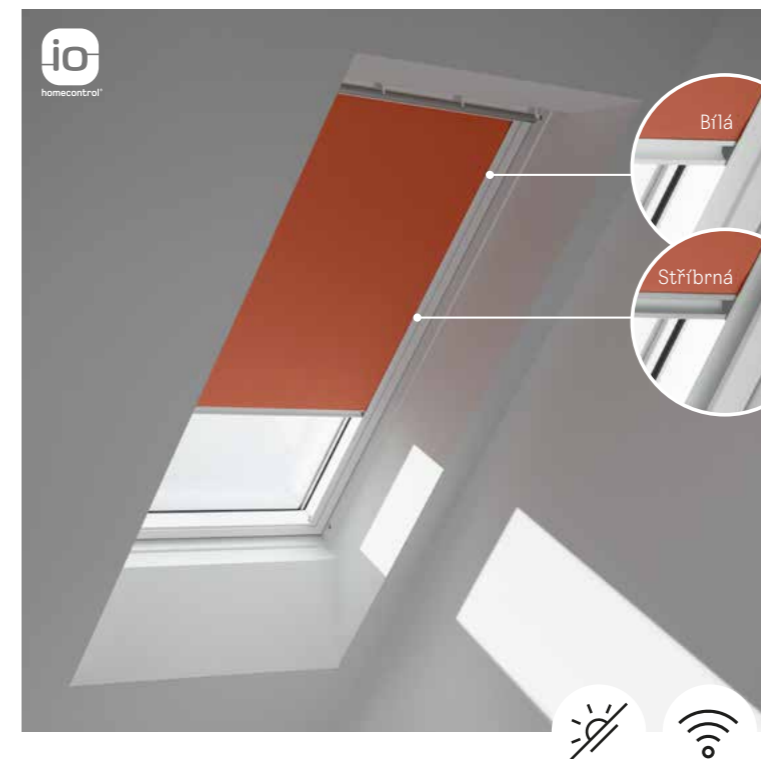

Úplné zatemnění
Dostupné s dálkovým ovládáním