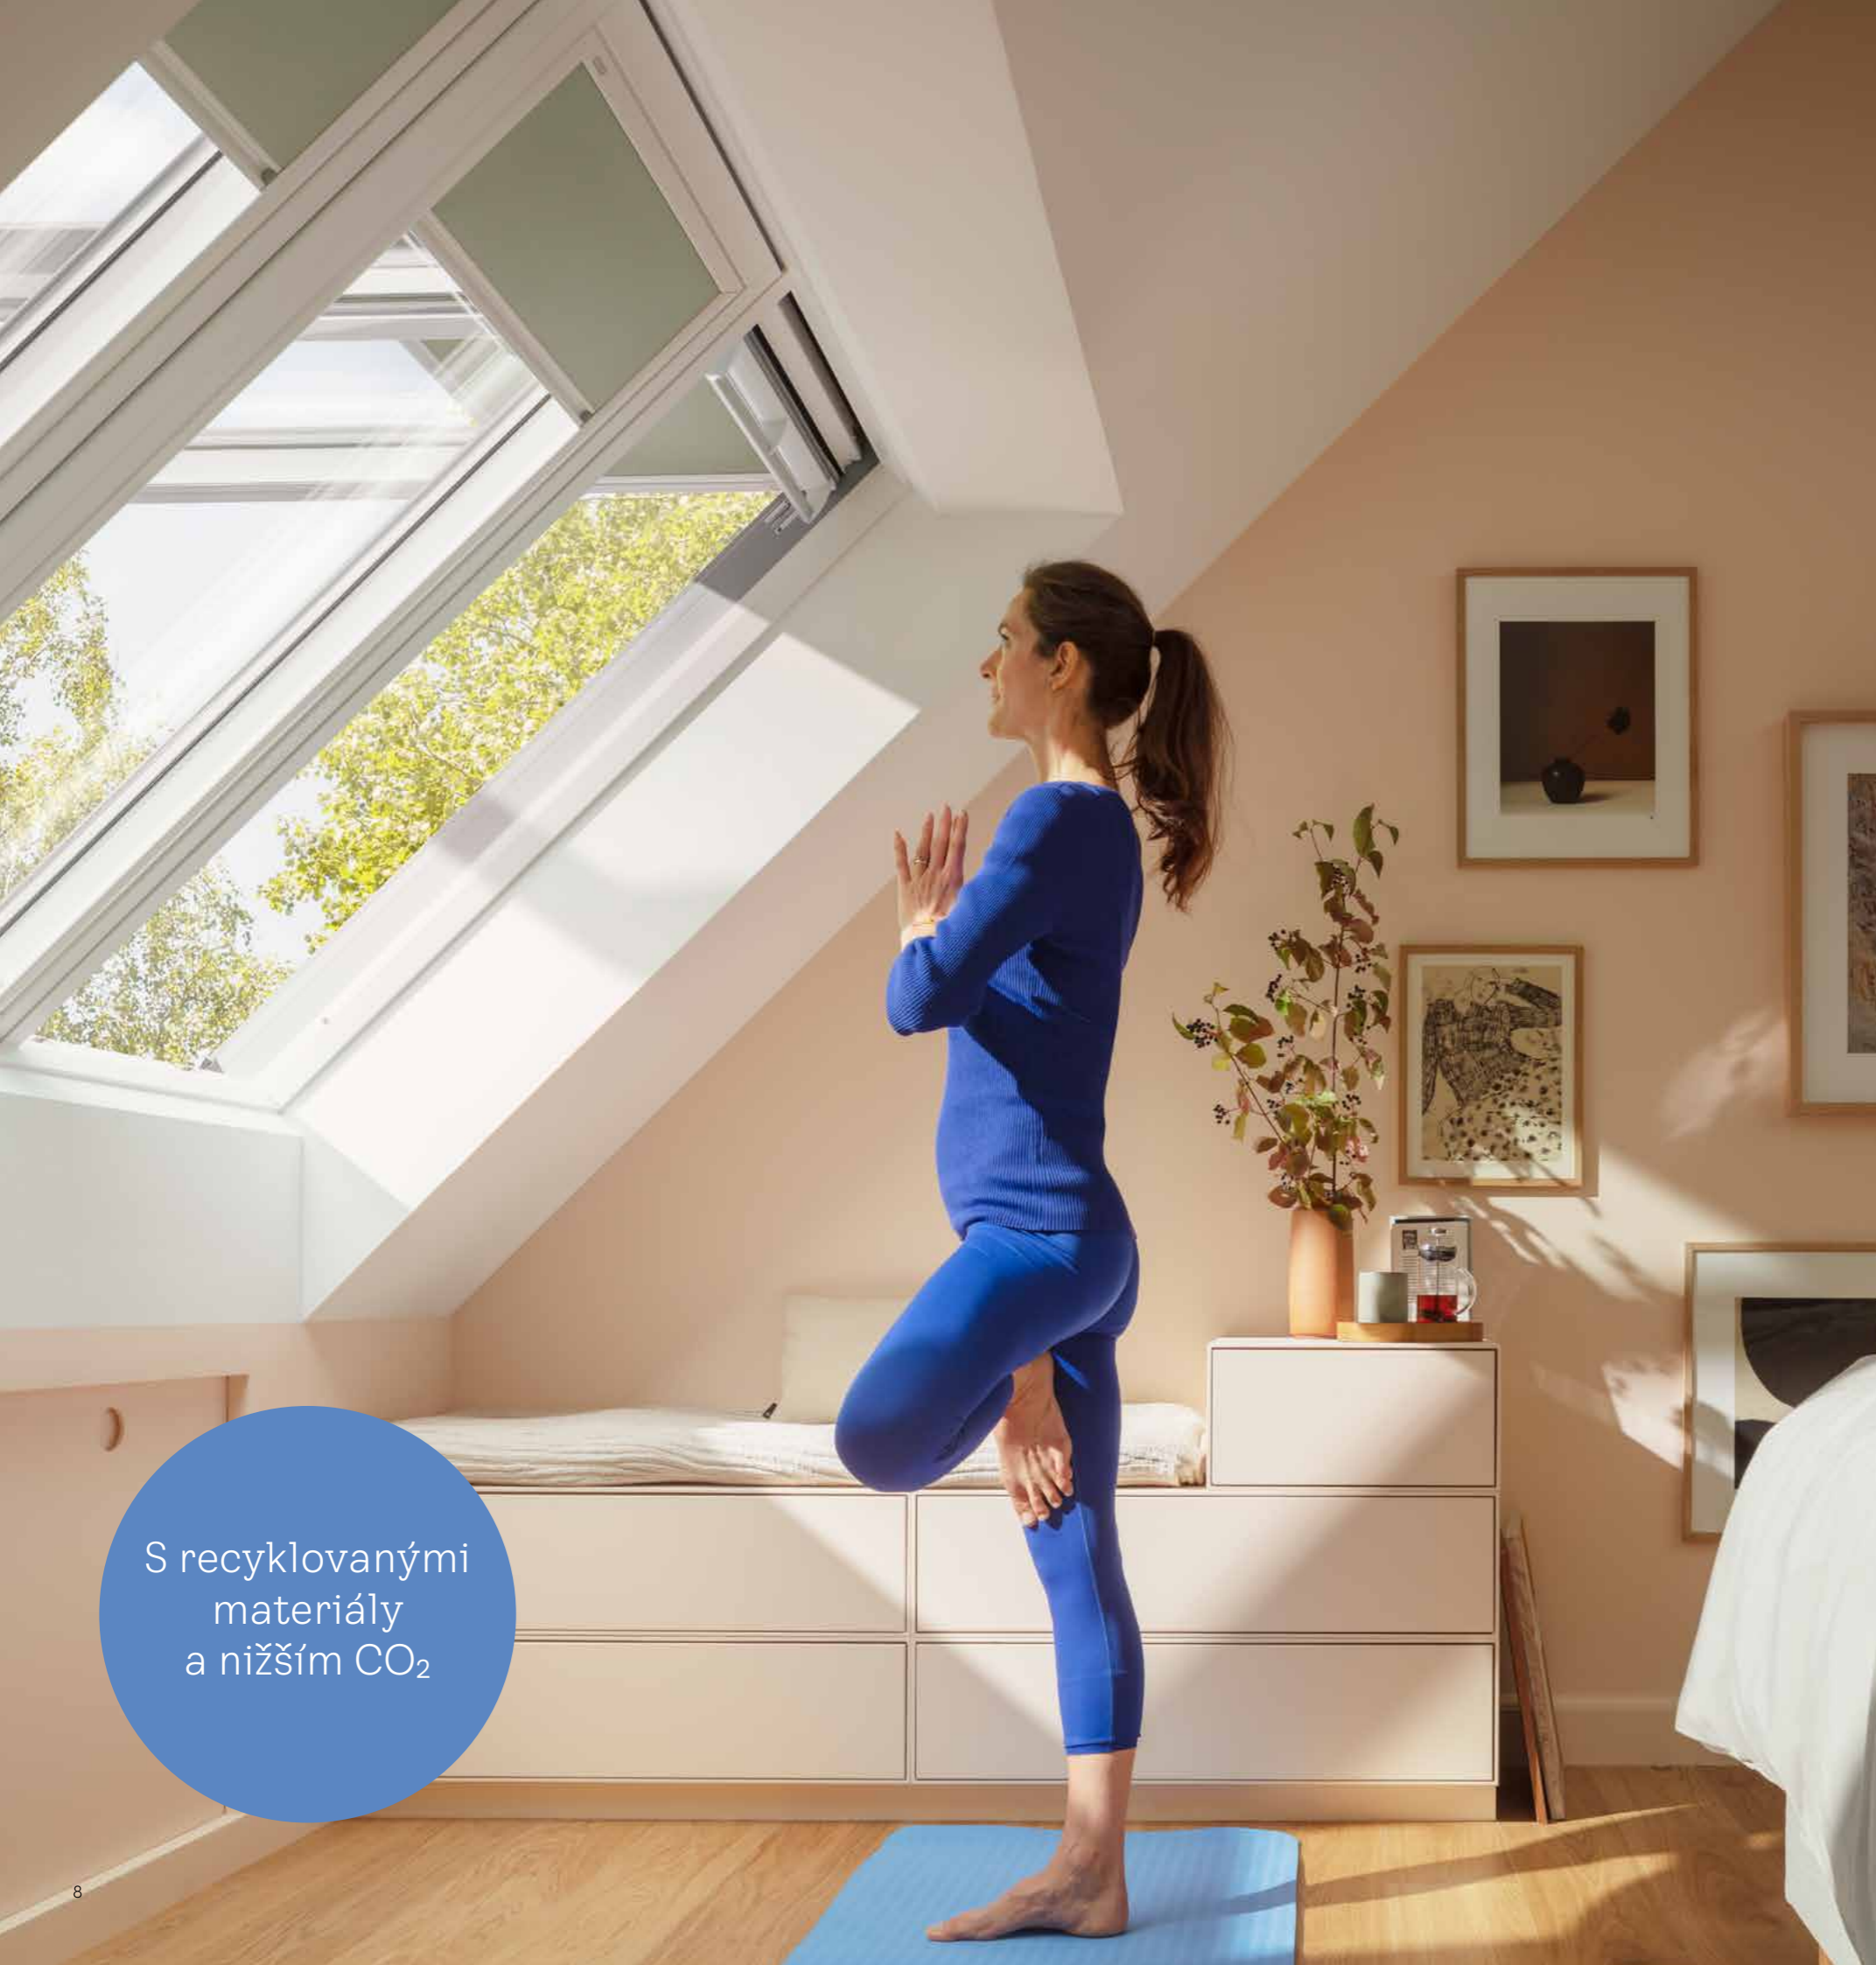

S recyklovanými
materiály
a nižším CO₂

Udržitelnější díky designu

Rolety, které ti domů přivedou pocit přírody

Barvy rolet z naší nové kolekce VELUX Nature přenesou klid a mír přírody přímo do tvého domova.

Rolety perfektně padnou na okno a díky své vysoké kvalitě ti na mnoho let dopředu zajistí úplnou kontrolu nad světlem. Pokud chceš využít přednosti svých střešních oken na maximum, jsou tvou přirozenou volbou.

Rolety VELUX Nature mají certifikát Standard 100 by OEKO-TEX®(recycled): 2276-378 DTI a vyrábějí se především z recyklovaných materiálů. Ve srovnání s jinými kolekcemi proto mají jen poloviční uhlíkovou stopu.

Přidej se k nám na naší cestě udržitelnosti.
Přečti si o kolekci více na straně 30.

Zatemňující roleta (DKY)

Zastiňovací roleta (RFY)