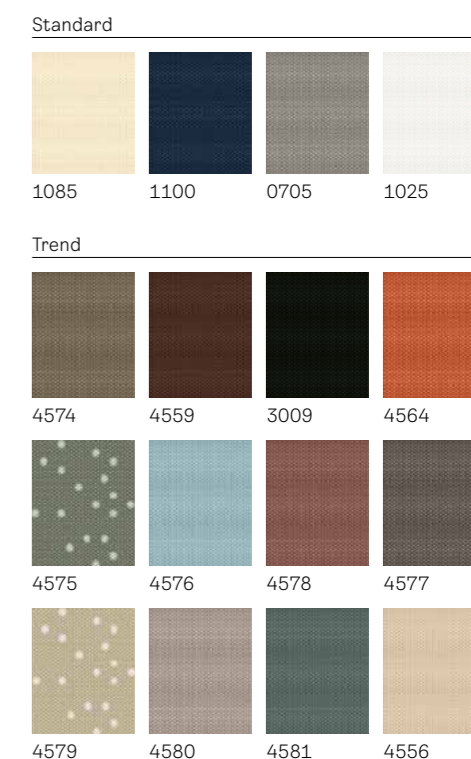

COLOUR BY YOU! Přizpůsob roletu VELUX svému osobitému stylu

Kombinovaná roleta

Dva způsoby regulace světla v jednom řešení

Kombinovaná roleta VELUX spojuje v jednom výrobku zatemňující roletu pro dokonalý spánek a plisovanou roletu pro regulaci světla. Získej výhody obou rolet v jediném řešení.

Díky možnostem zatemnění i měkkého rozptýlení denního světla představuje flexibilní řešení pro místnosti používané k více účelům. Zatemni dětský pokoj, domácí pracovnu či pokoj pro hosty pro kvalitní spánek během noci a reguluj světlo přes den pro hraní nebo pro práci.

- Dvě rolety v jednom balení – úplné zatemnění a regulace světla
- Snižuje nežádoucí ostrou záři pomocí jemného rozptýlení denního světla
- Montáž za pár minut díky unikátnímu systému VELUX
- Certifikace OEKO-TEX® – žádné škodlivé látky
- Lišty Slim Line perfektně zapadají do střešních oken VELUX

Vždy v kombinaci s bílou plisovanou roletou (1016)

Modely	Barva	CK02 C02	CK04 C04	FK06 F06	FK08 F08	MK04 M04	MK06 M06	MK08 M08	MK10 M10	PK06 P06	PK08 P08	PK10 P10	SK06 S06	SK08 S08
Manuální ovládání DFD	Standard	2 206,61 2 670,00	2 380,17 2 880,00	2 785,12 3 370,00	2 900,83 3 510,00	2 694,21 3 260,00	2 900,83 3 510,00	3 107,44 3 760,00	3 479,34 4 210,00	3 190,08 3 860,00	3 479,34 4 210,00	3 685,95 4 460,00	3 628,10 4 390,00	3 768,60 4 560,00
	Trend Colour by You	2 537,19 3 070,00	2 735,54 3 310,00	3 206,61 3 880,00	3 338,84 4 040,00	3 099,17 3 750,00	3 338,84 4 040,00	3 570,25 4 320,00	4 000,00 4 840,00	3 669,42 4 440,00	4 000,00 4 840,00	4 239,67 5 130,00	4 173,55 5 050,00	4 338,84 5 250,00

Ceny bez DPH
Ceny s DPH

Vyber velikost svého okna – přečti si více o zadání objednávky na straně 57

Pro informace o dostupnosti jiných velikostí kontaktuj zákaznické oddělení VELUX. Rolety lze objednat v provedení se stříbrnými nebo bílými lištami. Požadovaný typ lišt je nutné specifikovat při objednání.