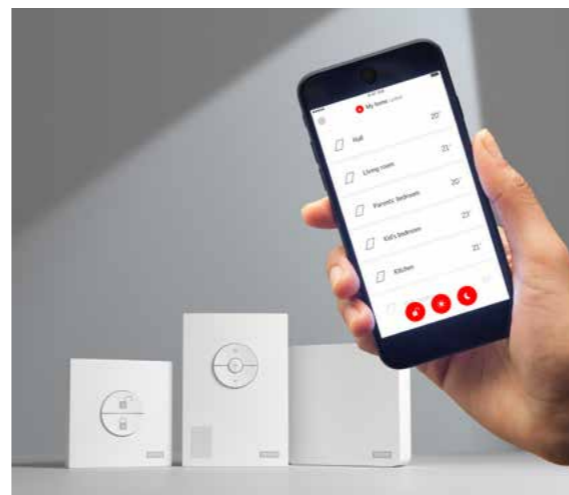

3

Pohodlné ovládání

Nabízíme řadu způsobů, jak rolety a žaluzie ovládat. Můžeš volit manuální ovládání nebo elektrický či solární pohon a využívat přitom výhod našeho automatizovaného systému s dálkovým ovládáním. S tímto moderním systémem máš svoje pohodlí pevně v rukou, protože můžeš naprogramovat větrání svého domova a regulovat denní osvětlení.