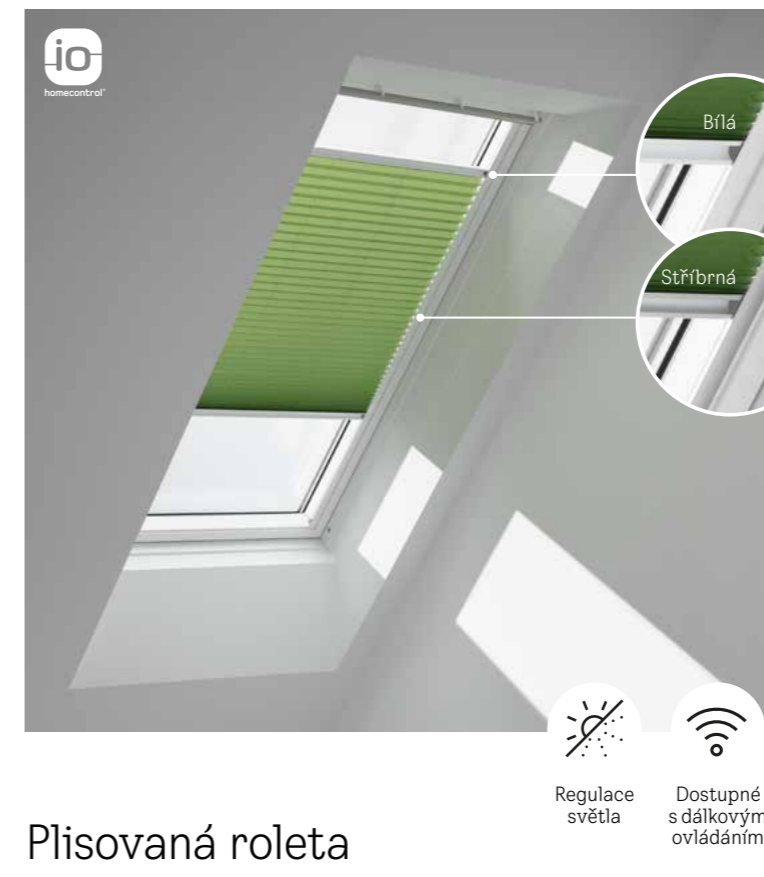

Plisovaná roleta

Příjemný design a regulace světla

Plisovaná roleta VELUX vytváří příjemné stylové osvětlení a soukromí. Charakteristický skládaný design je k dispozici v řadě barev, které zkrášlí každý prostor.

Rolety je možné nastavit v okně přesně do polohy, kde bude potlačena ostrá sluneční záře a zároveň zachován výhled i optimální soukromí.

- **Dekorativní světelný efekt**
- **Flexibilní nastavení polohy – horní a dolní část je možné umístit do libovolné polohy v okně pro zajištění maximálního soukromí***
- **Montáž za pár minut díky unikátnímu systému VELUX**
- **Certifikace OEKO-TEX® – žádné škodlivé látky**
- **Lišty Slim Line perfektně zapadají do střešních oken VELUX**
- **Nové elektrické rolety FML a solární rolety FSL se štíhlejšími lištami**

Modely	Barva	CK02 C02	CK04 C04	FK06 F06	FK08 F08	MK04 M04	MK06 M06	MK08 M08	MK10 M10	PK06 P06	PK08 P08	PK10 P10	SK06 S06	SK08 S08
Manuální ovládání FHL	Standard	2 206,61 2 670,00	2 380,17 2 880,00	2 785,12 3 370,00	2 900,83 3 510,00	2 694,21 3 260,00	2 900,83 3 510,00	3 107,44 3 760,00	3 479,34 4 210,00	3 190,08 3 860,00	3 479,34 4 210,00	3 685,95 4 460,00	3 628,10 4 390,00	3 768,60 4 560,00
	Trend	2 537,19 3 070,00	2 735,54 3 310,00	3 206,61 3 880,00	3 338,84 4 040,00	3 099,17 3 750,00	3 338,84 4 040,00	3 570,25 4 320,00	4 000,00 4 840,00	3 669,42 4 440,00	4 000,00 4 840,00	4 239,67 5 130,00	4 173,55 5 050,00	4 338,84 5 250,00
Elektrické síťové napájení FML		Dostupné v kolekci barev Standard a Trend za příplatek 2 590 Kč s DPH k ceně rolety FHL.												
Solární napájení FSL		Dostupné v kolekci barev Standard a Trend za příplatek 2 590 Kč s DPH k ceně rolety FHL.												

Ceny bez DPH
Ceny s DPH

Vyber velikost svého okna – přečti si více o zadání objednávky na straně 57

* Flexibilní nastavení polohy je možné pouze u manuálně ovládané rolety FHL. Pro informace o dostupnosti jiných velikostí kontaktuj zákaznické oddělení VELUX. Rolety lze objednat v provedení se stříbrnými nebo bílými lištami. Požadovaný typ lišt je nutné specifikovat při objednání.