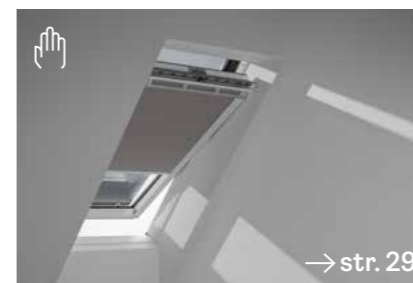

Vyber si venkovní stínění pro ochranu před horkem

Více na straně 20

Zvol si vnitřní stínicí doplněk pro zatemnění nebo regulaci světla

Více na straně 24

Pro vyšší komfort přidej síť proti hmyzu

Více na straně 49

Kombinuj víc výrobků pro dokonalou domácí pohodu.

Spáruj vnitřní roletu regulující světlo s venkovní ochranou proti přehřívání

Kup společně vnitřní roletu a průhlednou venkovní roletu a ušetři **10 %**

Výhodné balíčky

Výhodné balíčky VELUX propojují to nejlepší z obou světů: interiérové stínění kontroluje intenzitu světla a exteriérové stínění chrání tvůj domov proti přehřívání. Za balíček navíc zaplatíš o 10 % méně, než kolik by tě stály oba samostatně kupované výrobky.