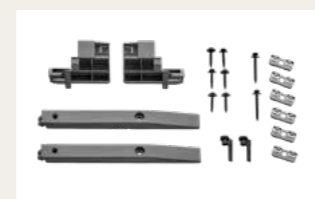

Montážní adaptér

ZOZ 238 770 Kč
vč. DPH

Adaptér pro instalaci průhledné venkovní rolety MML/MSL nebo rolety SSS v případě instalace na střešní okna VELUX předchozí generace vyrobená před rokem 2002 (např. GGL 306).

Prozkoumejte naše příslušenství podrobněji na www.velux.cz