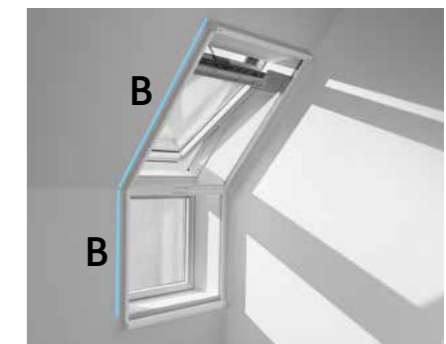

V případě zalomeného ostění nebo sestavy střešního okna a svislého doplňkového okna je nezbytné použít dvě sítě proti hmyzu a spojovací díl ZOZ 157SWL (1060 Kč vč. DPH).

	A						
	0-438 mm	439-530 mm	531-640 mm	641-760 mm	761-922 mm	923-1120 mm	1121-1285 mm
0-1600 mm	ZIL BK04	ZIL CK02	ZIL FK08	ZIL MK06	ZIL PK25	ZIL SK06	ZIL UK04
	2 561,98 3 100,00	2 371,90 2 870,00	3 123,97 3 780,00	3 123,97 3 780,00	3 214,88 3 890,00	3 909,09 4 730,00	4 000,00 4 840,00
1601-2000 mm		ZIL CK06	ZIL FK08	ZIL MK06	ZIL PK06	ZIL SK06	ZIL UK10
		2 809,92 3 400,00	3 123,97 3 780,00	3 123,97 3 780,00	3 438,02 4 160,00	3 909,09 4 730,00	4 809,92 5 820,00
2001-2400 mm			ZIL FK08	ZIL MK10	ZIL PK10	ZIL SK10	ZIL UK10
			3 123,97 3 780,00	3 752,07 4 540,00	3 966,94 4 800,00	4 528,93 5 480,00	4 809,92 5 820,00

Ceny bez DPH
Ceny s DPH

Pro informace o dostupnosti jiných velikostí kontaktuj zákaznické oddělení VELUX.