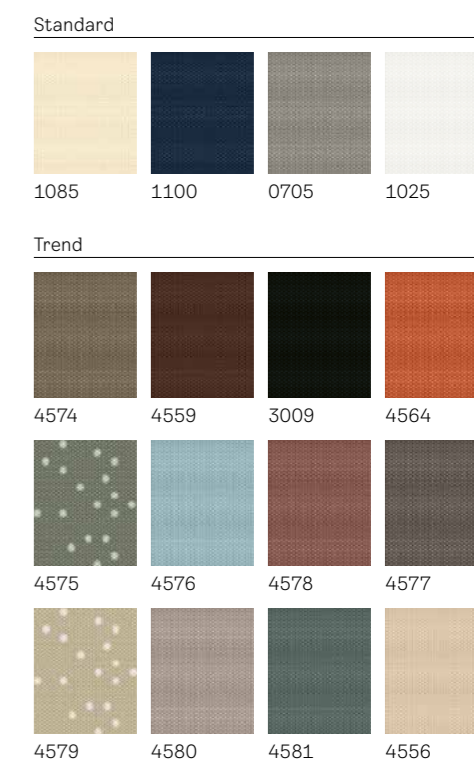

Zatemňující roleta

Dokonalý spánek v noci i ve dne

Zatemňující rolety VELUX ti dávají úplnou kontrolu nad světlem v ložnici. Poskytují účinné zatemnění pro skvělý spánek nebo osvěžující zdřímnutí během dne.

Tmavá místnost podporuje klidnější spánek, který tě posílí na další den. Tyto rolety zamezují přístupu světla pro zajištění uklidňující tmy a vytvoří optimální podmínky pro spaní v kteroukoli denní či noční dobu.

- Úplné zatemnění
- Montáž za pár minut díky unikátnímu systému VELUX
- Certifikace OEKO-TEX® – Žádné škodlivé látky
- Lišty Slim Line perfektně zapadají do střešních oken VELUX
- Nastavení rolety do libovolné polohy přesně tak, jak potřebuješ
- Nové elektrické rolety DML a solární rolety DSL se štíhlejšími lištami

Modely	Barva	CK02 C02	CK04 C04	FK06 F06	FK08 F08	MK04 M04	MK06 M06	MK08 M08	MK10 M10	PK06 P06	PK08 P08	PK10 P10	SK06 S06	SK08 S08
Manuální ovládání DKL	Standard	1 694,21 2 050,00	1 826,45 2 210,00	2 140,50 2 590,00	2 231,40 2 700,00	2 074,38 2 510,00	2 231,40 2 700,00	2 388,43 2 890,00	2 677,69 3 240,00	2 454,55 2 970,00	2 677,69 3 240,00	2 834,71 3 430,00	2 793,39 3 380,00	2 900,83 3 510,00
	Trend Colour by You	1 950,41 2 360,00	2 107,44 2 550,00	2 462,81 2 980,00	2 570,25 3 110,00	2 388,43 2 890,00	2 570,25 3 110,00	2 743,80 3 320,00	3 082,64 3 730,00	2 826,45 3 420,00	3 082,64 3 730,00	3 256,20 3 940,00	3 206,61 3 880,00	3 338,84 4 040,00
Elektrické síťové napájení DML		Dostupné v kolekci barev Standard, Trend a Colour by You za příplatek 2 700 Kč s DPH k ceně rolety DKL.												
Solární napájení DSL		Dostupné v kolekci barev Standard, Trend a Colour by You za příplatek 2 700 Kč s DPH k ceně rolety DKL.												

Výhodný balíček: průhledná venkovní roleta + zatemňující roleta s 10% slevou

Modely	Barva	2 781,82 3 366,00	2 900,83 3 510,00	3 384,30 4 095,00	3 466,12 4 194,00	3 436,36 4 158,00	3 577,69 4 329,00	3 719,01 4 500,00	3 979,34 4 815,00	4 023,97 4 869,00	4 224,79 5 112,00	4 366,12 5 283,00	4 537,19 5 490,00	4 633,88 5 607,00
DOP (MHL + DKL)	Standard													

Ceny bez DPH
Ceny s DPH

Vyber velikost svého okna – přečti si více o zadání objednávky na straně 57

Pro informace o dostupnosti jiných velikostí kontaktuj zákaznické oddělení VELUX. Rolety lze objednat v provedení se stříbrnými nebo bílými lištami. Požadovaný typ lišt je nutné specifikovat při objednání.

VELUX ACTIVE
kompatibilní.
Viz str. 15