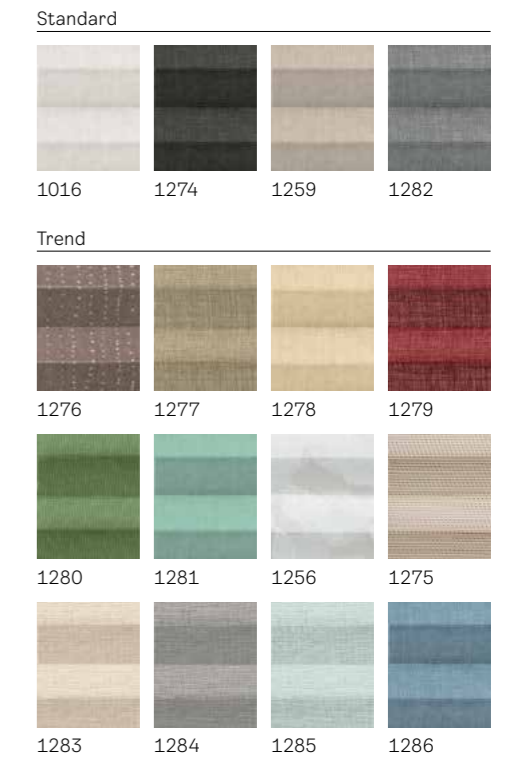

Plisovaná roleta

Příjemný design a regulace světla

Plisovaná roleta VELUX vytváří příjemné stylové osvětlení a soukromí. Charakteristický skládaný design je k dispozici v řadě barev, které zkrášlí každý prostor.

Rolety je možné nastavit v okně přesně do polohy, kde bude potlačena ostrá sluneční záře a zároveň zachován výhled i optimální soukromí.

- **Dekorativní světelný efekt**
- **Flexibilní nastavení polohy – horní a dolní část je možné umístit do libovolné polohy v okně pro zajištění maximálního soukromí***
- **Montáž za pár minut díky unikátnímu systému VELUX**
- **Certifikace OEKO-TEX® – žádné škodlivé látky**
- **Lišty Slim Line perfektně zapadají do střešních oken VELUX**
- **Nové elektrické rolety FML a solární rolety FSL se štíhlejšími lištami**

Modely	Barva	CK02 C02	CK04 C04	FK06 F06	FK08 F08	MK04 M04	MK06 M06	MK08 M08	MK10 M10	PK06 P06	PK08 P08	PK10 P10	SK06 S06	SK08 S08
Manuální ovládání FHL	Standard	2 206,61 2 670,00	2 380,17 2 880,00	2 785,12 3 370,00	2 900,83 3 510,00	2 694,21 3 260,00	2 900,83 3 510,00	3 107,44 3 760,00	3 479,34 4 210,00	3 190,08 3 860,00	3 479,34 4 210,00	3 685,95 4 460,00	3 628,10 4 390,00	3 768,60 4 560,00
	Trend	2 537,19 3 070,00	2 735,54 3 310,00	3 206,61 3 880,00	3 338,84 4 040,00	3 099,17 3 750,00	3 338,84 4 040,00	3 570,25 4 320,00	4 000,00 4 840,00	3 669,42 4 440,00	4 000,00 4 840,00	4 239,67 5 130,00	4 173,55 5 050,00	4 338,84 5 250,00
Elektrické síťové napájení FML		Dostupné v kolekci barev Standard a Trend za příplatek 2 590 Kč s DPH k ceně rolety FHL.												
Solární napájení FSL		Dostupné v kolekci barev Standard a Trend za příplatek 2 590 Kč s DPH k ceně rolety FHL.												

Ceny bez DPH
Ceny s DPH

Vyber velikost svého okna – přečti si více o zadání objednávky na straně 57

* Flexibilní nastavení polohy je možné pouze u manuálně ovládané rolety FHL. Pro informace o dostupnosti jiných velikostí kontaktuj zákaznické oddělení VELUX. Rolety lze objednat v provedení se stříbrnými nebo bílými lištami. Požadovaný typ lišt je nutné specifikovat při objednání.