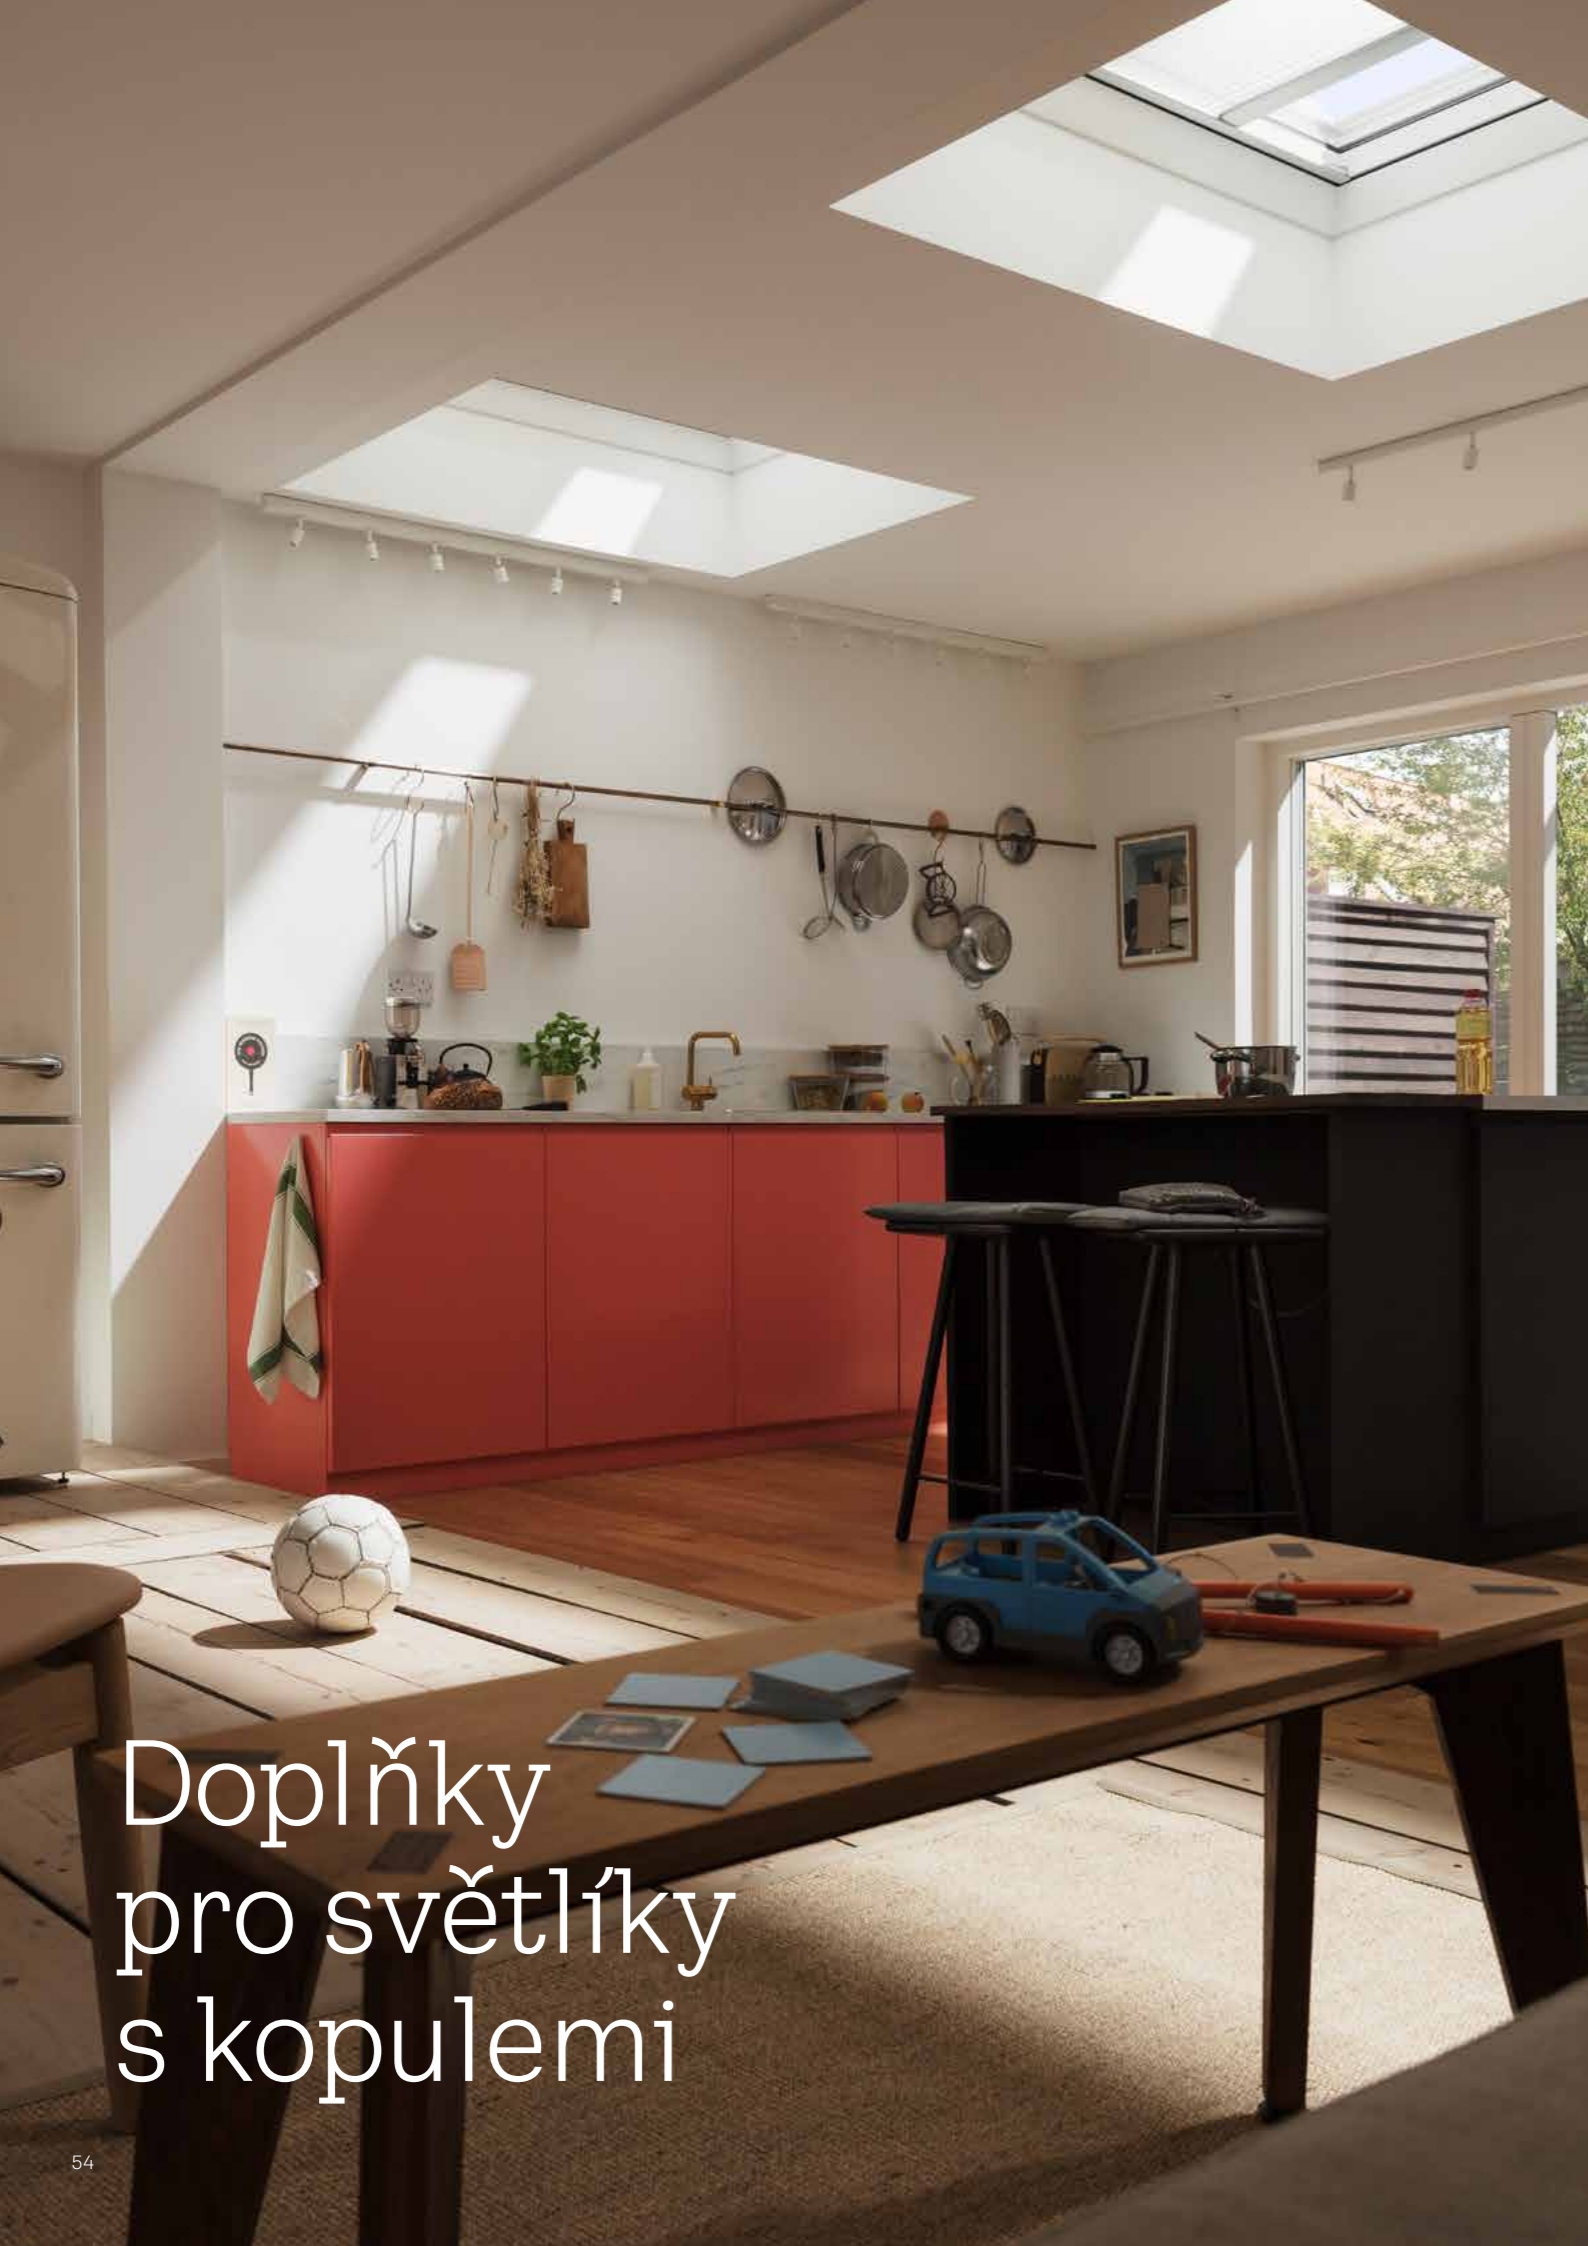

Doplňky pro světlíky s kopulemi