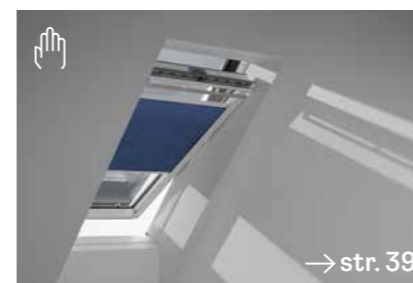

Ochrana před horkem plus zatemnění

DOP – Průhledná venkovní roleta MHL + zatemňující roleta DKL

Možnosti barev